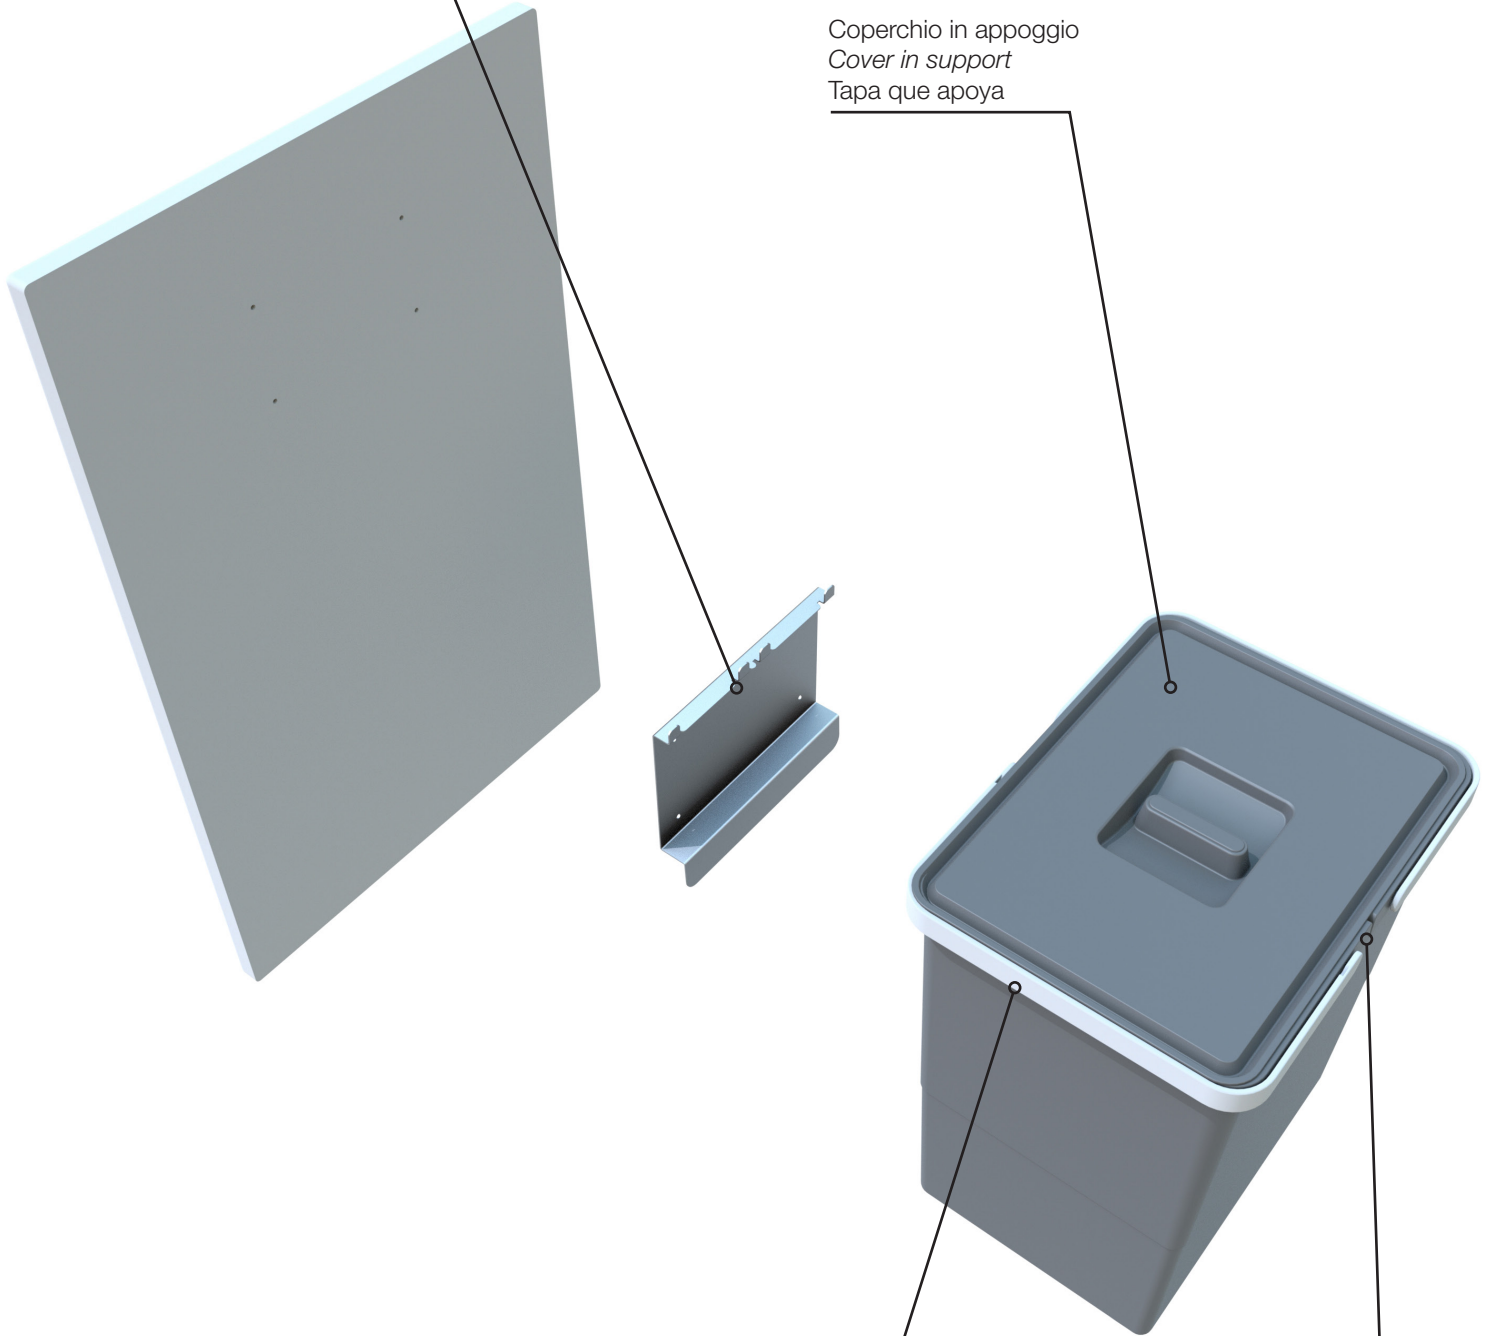

Supporto in acciaio inox
Stainless steel support
Soporte de acero inoxidable

Coperchio in appoggio
Cover in support
Tapa que apoya

Incisione per l'eventuale
inserimento di 2 sacchetti
*Engraving for the eventual
inclusion of 2 inner bags*
Ranura para la posible
introducción de 2 bolsas

Manici per l'estrazione e per il bloccaggio dei sacchetti
Handles for the extraction and for the locking the inner bags
Manijas para extraer y fijar las bolsas